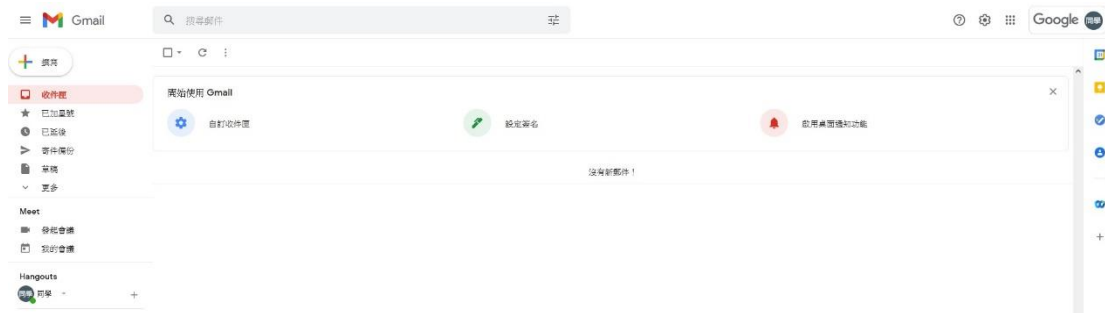

歡迎使用您的新帳戶

歡迎使用您的新帳戶：st0[ ] .tn@go.edu.tw。您的帳戶適用多項 [Google 服務](#)，但您實際能夠透過這個帳戶存取的服务取決於您的 go.edu.tw 管理員。如要查看新帳戶的使用訣竅，請前往 [Google 說明中心](#)。

如果您使用 Google 服務，您的網域管理員將有權存取您的 st0851065.tn@go.edu.tw 帳戶資訊，包括您透過這個帳戶儲存在 Google 服務中的所有資料。如需進一步資訊，請造訪[這個網頁](#)，或是詳閱貴機構的隱私權政策 (如果有的話)。您可以另外設定一個帳戶，供您個人使用 Google 服務 (包括電子郵件)。如果您有多個 Google 帳戶，可以[管理您用於存取 Google 服務](#)的帳戶，而且隨時可以[切換帳戶](#)。想確認您使用的是否為所需帳戶，只要查看您的使用者名稱和個人資料相片即可。

如果貴機構授權讓您存取 Google Workspace 核心服務，請務必在使用時遵守貴機構的 Google Workspace 協議。您可以使用管理員啟用的任何其他 Google 服務 (以下簡稱「其他服務」)，而且這些服務適用於《[Google 服務條款](#)》和《[Google 隱私權政策](#)》。某些其他服務可能有專屬條款。如果使用管理員授權讓您存取的服务，即表示您接受適用的服务專屬條款。

點選下方的 [接受]，即表示您瞭解這份針對您的 st0851065.tn@go.edu.tw 帳戶所提供的運作說明，且同意《[Google 服務條款](#)》和《[Google 隱私權政策](#)》。

接受